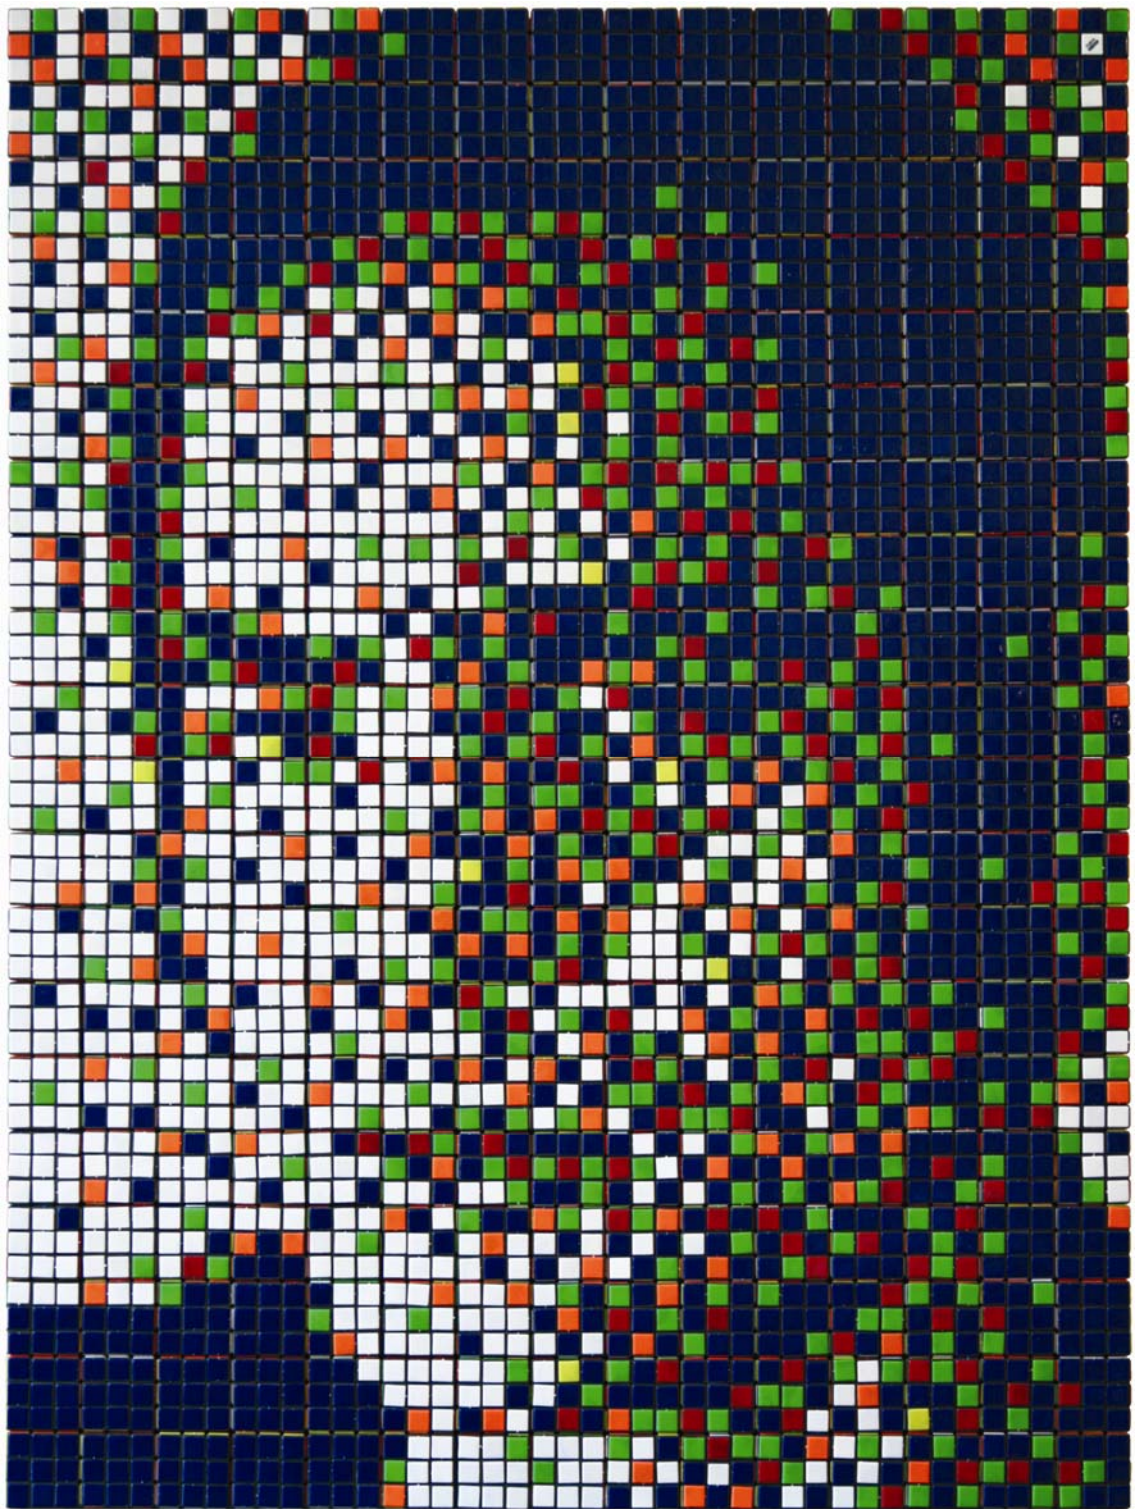

Rubik Andreas Baader I und II, 2007
Rubik's cubes on board
Je 111,5 x 83,5 x 5,5 cm