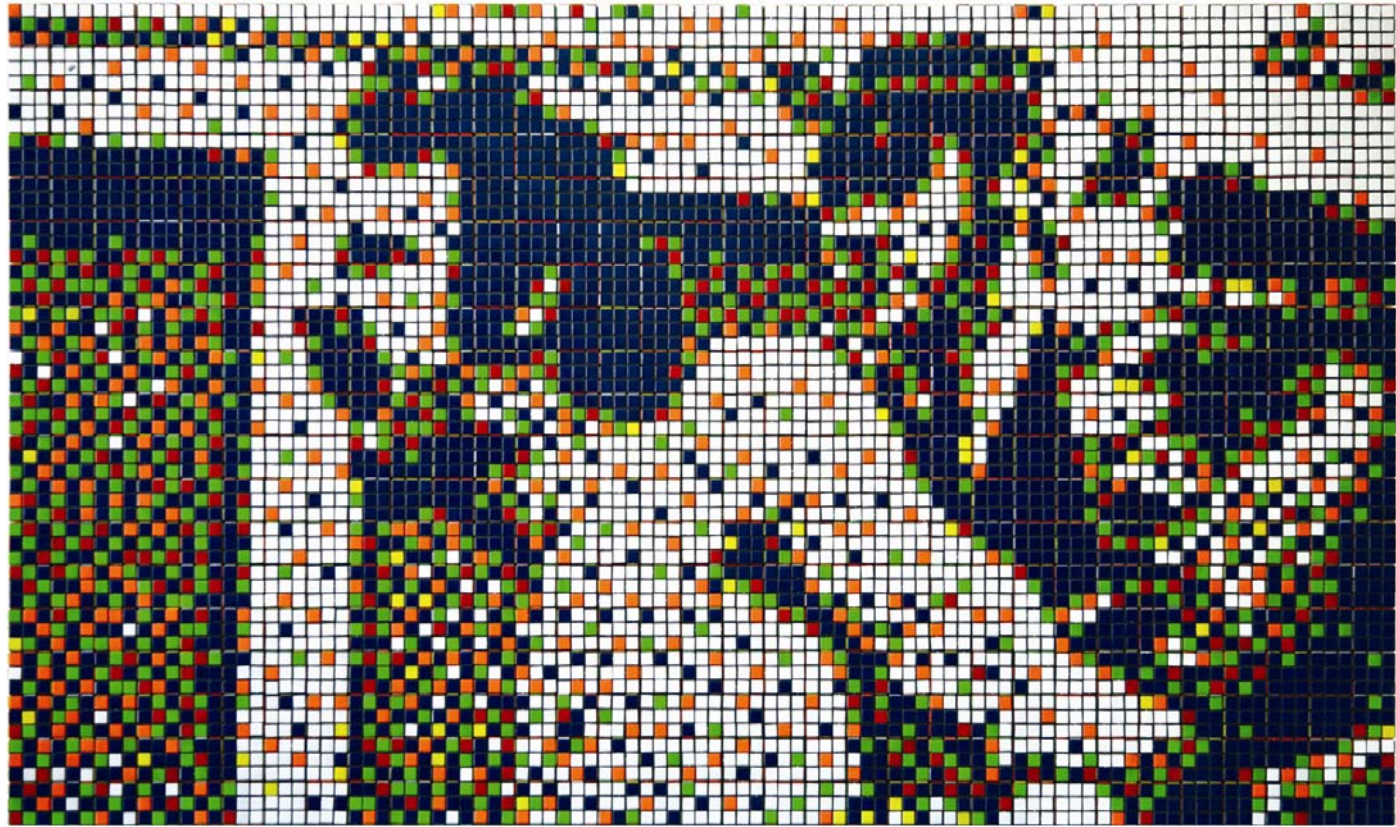

(Ulrike Meinhoff, Gudrun Ensslin, Andreas Baader
Holger Meins, Jan-Carl Raspe, Irmgard Möller)

Andreas Baader

Rubik RAF (Detail), 2007
Rubik's cubes on board
83,5 x 61 x 5,5 cm

Rubik Scream II, 2007
Rubik's cubes on board
78 x 128 x 5,5 cm